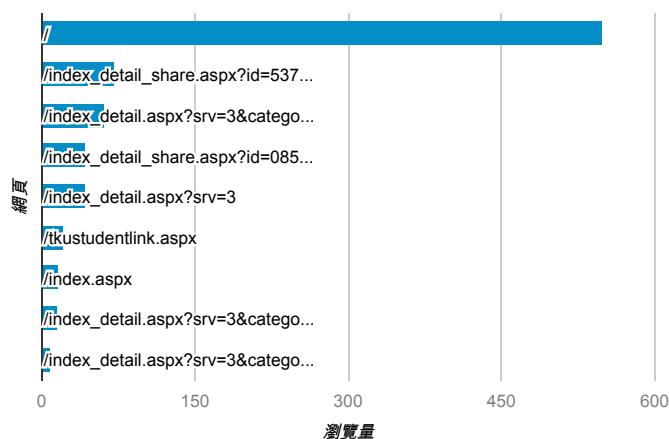

報表03_內容

2014年4月14日 - 2014年4月20日

所有工作階段
100.00%

網頁載入平均需時 (秒)

瀏覽量 (依網頁分組)

網頁載入平均需時 (秒)和瀏覽量 (依 網頁 分組)

網頁	網頁載入平均需時 (秒)	瀏覽量
/index_detail.aspx?srv=3&category=39	2.80	2
/	2.20	549
/tkustudentlink.aspx	1.25	21
/index_detail_share.aspx?id=537C19E76E8126BF	1.25	71
/activity_101-1_game1.aspx	0.00	2
/activity_102-1_game1.aspx	0.00	5
/activity_game01.aspx	0.00	1
/analytics_Summary.aspx	0.00	2
/error.aspx	0.00	2
/error.aspx?id=0931A05C7162C895	0.00	3

造訪和新造訪率 (依 關鍵字 分組)

關鍵字	工作階段	% 新工作階段
(not provided)	193	94.30%
電影院打工	3	66.67%
愈難賣 愈要說故事——搶攻女性、銀髮、有錢人三大市場	2	50.00%
數位學習實務 吳承峰	2	100.00%
學習歷程	2	100.00%
大學太多科目被當	1	100.00%
工讀經驗	1	0.00%
服務工讀經驗心得	1	0.00%
威秀 工讀生	1	100.00%
威秀 打工	1	100.00%