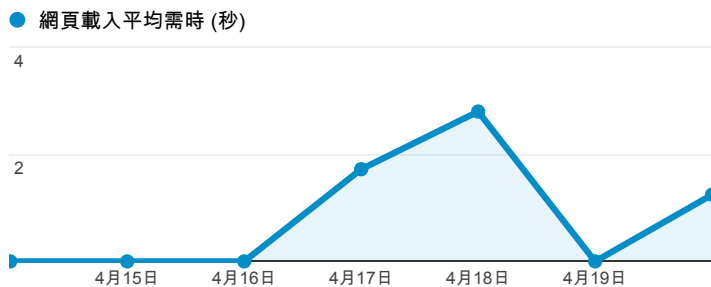

報表03_內容

2014年4月14日 - 2014年4月20日

所有工作階段
100.00%

網頁載入平均需時 (秒)

瀏覽量 (依網頁分組)

網頁載入平均需時 (秒)和瀏覽量 (依 網頁 分組)

網頁	網頁載入平均需時 (秒)	瀏覽量
/index_detail.aspx?srv=3&category=39	2.80	2
/	2.20	549
/tkustudentlink.aspx	1.25	21
/index_detail_share.aspx?id=537C19E76E8126BF	1.25	71
/activity_101-1_game1.aspx	0.00	2
/activity_102-1_game1.aspx	0.00	5
/activity_game01.aspx	0.00	1
/analytics_Summary.aspx	0.00	2
/error.aspx	0.00	2
/error.aspx?id=0931A05C7162C895	0.00	3

造訪和新造訪率 (依 關鍵字 分組)

關鍵字	工作階段	% 新工作階段
(not provided)	193	94.30%
電影院打工	3	66.67%
愈難賣 愈要說故事——搶攻女性、銀髮、有錢人三大市場	2	50.00%
數位學習實務 吳承峰	2	100.00%
學習歷程	2	100.00%
大學太多科目被當	1	100.00%
工讀經驗	1	0.00%
服務工讀經驗心得	1	0.00%
威秀 工讀生	1	100.00%
威秀 打工	1	100.00%